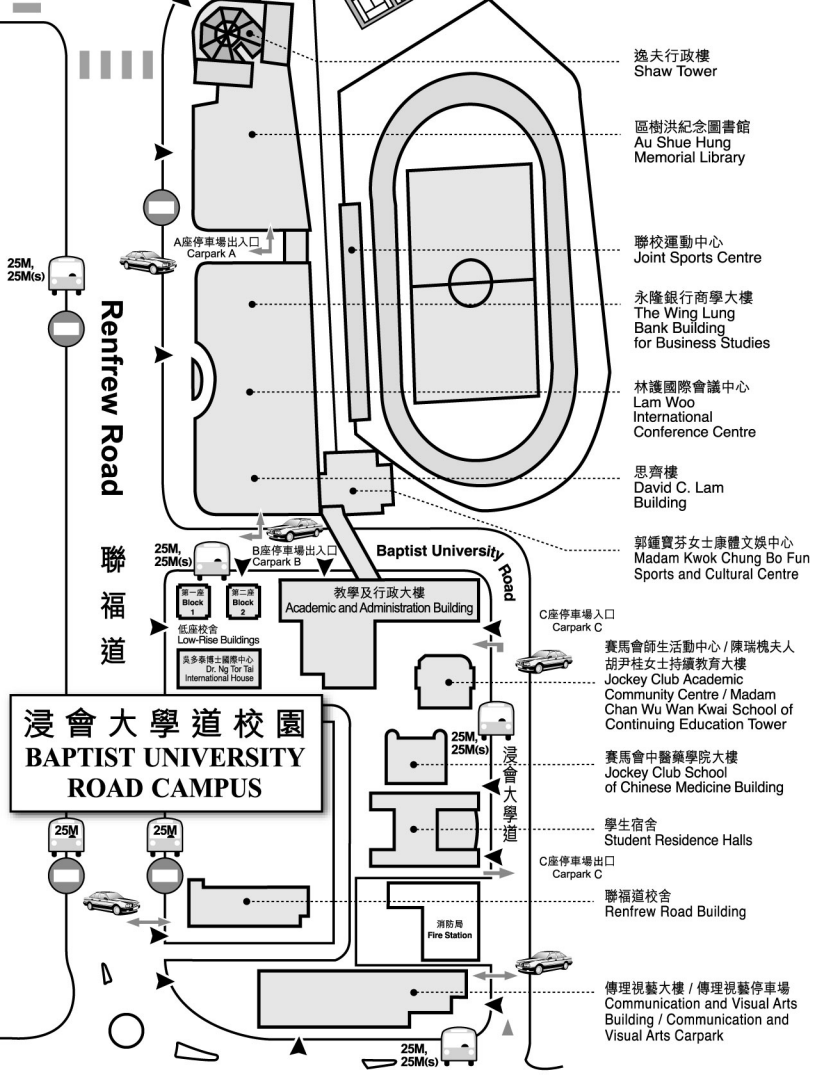

善衡校園
HO SIN HANG CAMPUS

香港浸會大學
HONG KONG BAPTIST UNIVERSITY

逸夫校園
SHAW CAMPUS

圖例 Legend

- 行人入口 Pedestrian Entrance
- 車輛入口 Vehicular Entrance
- 公共巴士站 Bus Stop
- 公共小巴士站 Light Bus Stop

浸會大學道校園
BAPTIST UNIVERSITY
ROAD CAMPUS

往九龍塘港鐵站
To Kowloon Tong MTR Station

往九龍塘(沙福道)公共交通交匯處
To Kowloon Tong (Suffolk Road) Public Transport Interchange

25M, 25M(s), 29A, 29B, 61M