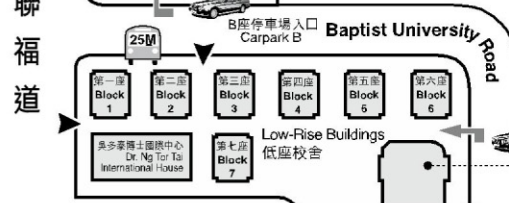

往樂富地鐵站
To Lok Fu MTR Station

聯合道

Broadcast Drive 廣播道

善衡校園
HO SIN HANG CAMPUS

9/F, RRS905

Waterloo Road 窩打老道

逸夫校園
SHAW CAMPUS

圖例 Legend

- 行人入口 Pedestrian Entrance
- 車輛入口 Vehicular Entrance
- 公共巴士站 Bus Stop
- 公共小巴站 Light Bus Stop

往九龍塘地鐵站