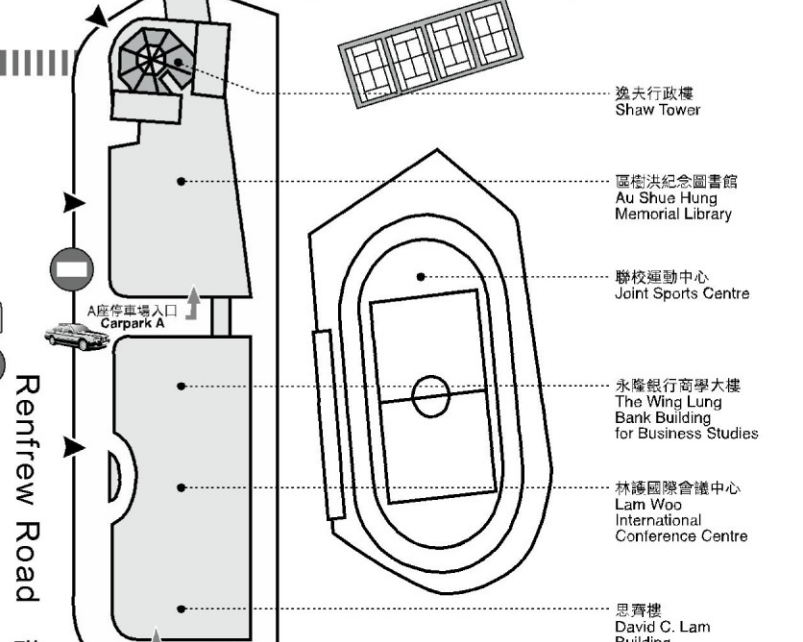

往樂富地鐵站
To Lok Fu MTR Station

聯合道

Broadcast Drive 廣播道

善衡校園
HO SIN HANG CAMPUS

9/F, RRS905

Waterloo Road 窩打老道

逸夫校園
SHAW CAMPUS

圖例 Legend

- 行人入口 Pedestrian Entrance
- 車輛入口 Vehicular Entrance
- 公共巴士站 Bus Stop
- 公共小巴站 Light Bus Stop

往九龍塘地鐵站